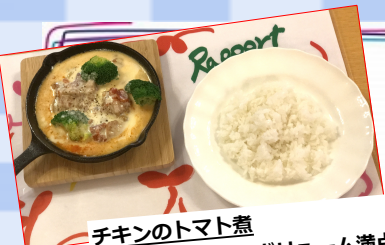

オムライス
チキンライスにふわふわたまご！！
ボリューム満点です！！

えび× かに× 小麦× 卵○
落花生× そば× 乳製品○

豚肉の生姜焼 にんにくバター風味
ピリッと生姜が効いた、味よし香りよし
ご飯がすすむ一品です！！

えび× かに× 小麦× 卵×
落花生× そば× 乳製品○

チキンのトマト煮
濃厚な美味しさ！ボリューム満点！！
ハンパライスが選べます！

えび× かに× 小麦× 卵×
落花生× そば× 乳製品○